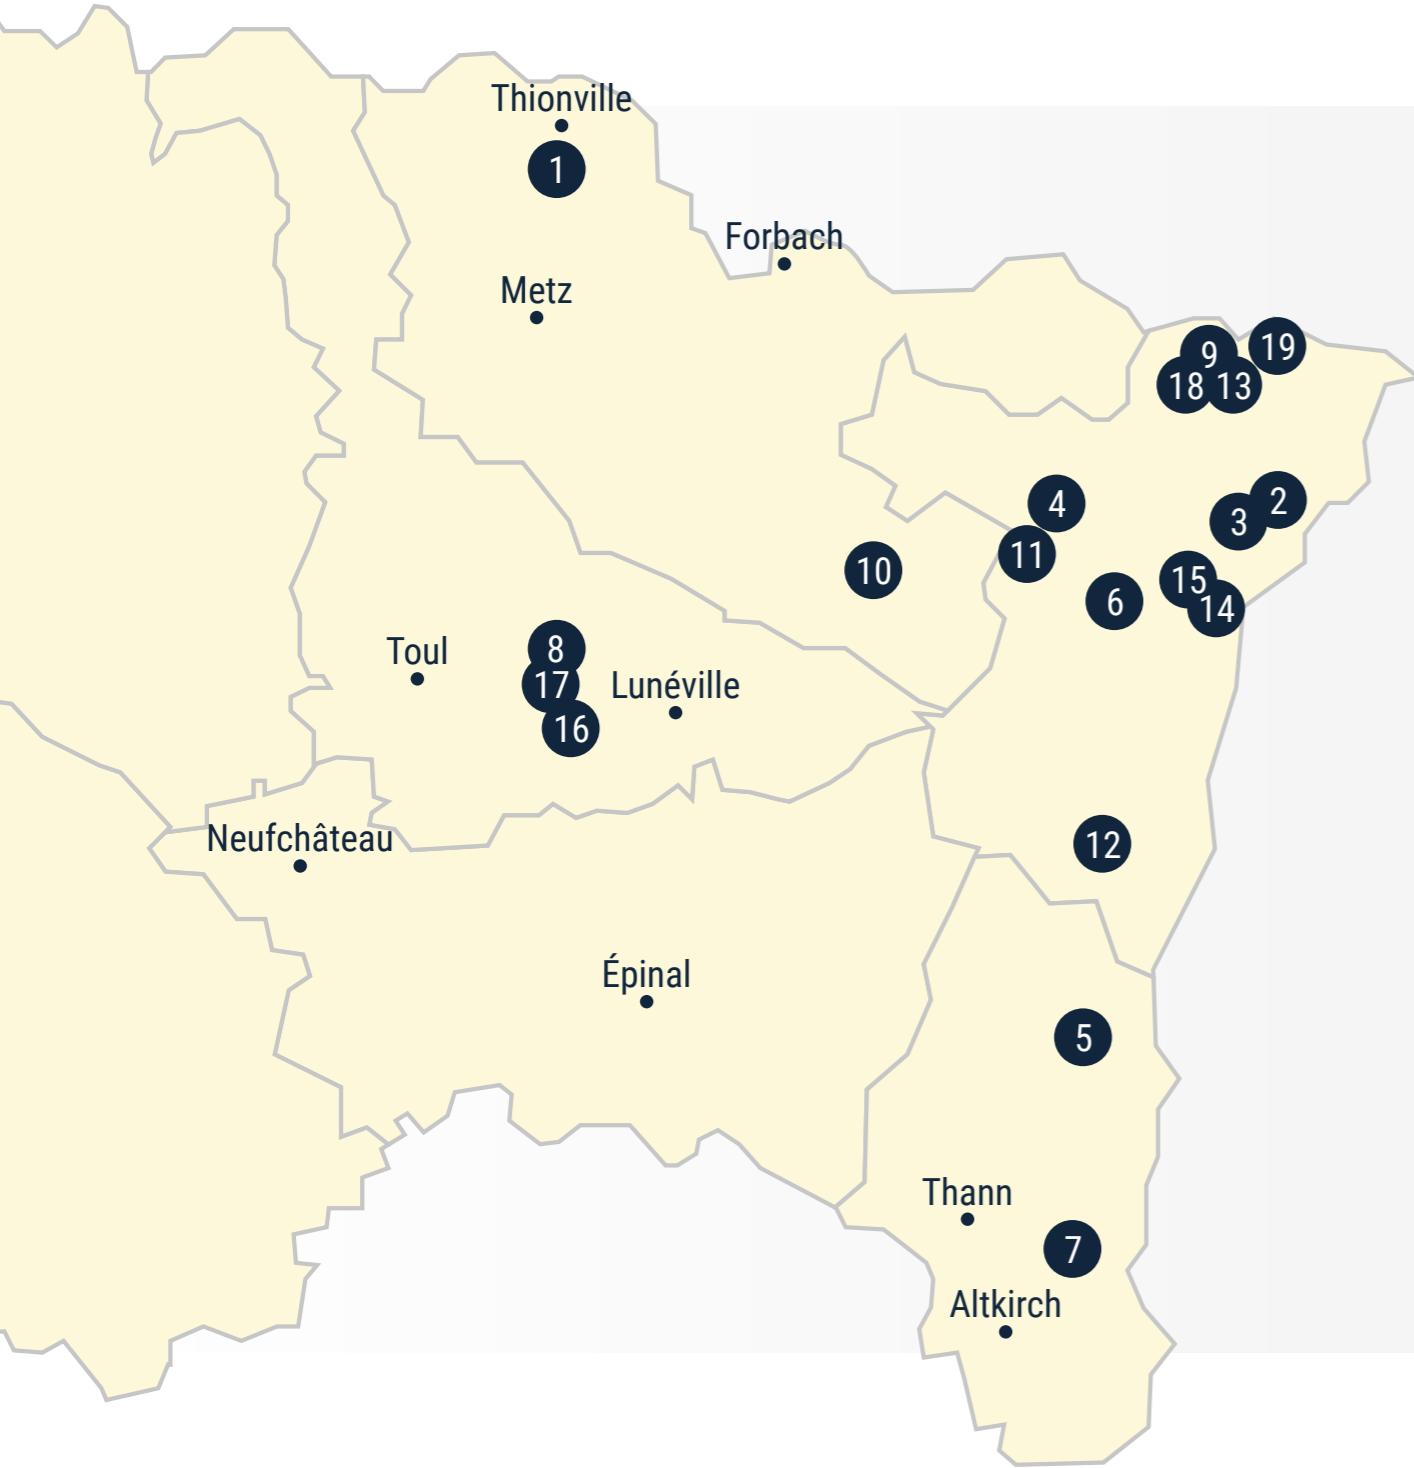

RESPONSABLES ALSACE-LORRAINE

1 Amnéville Joël Fluckiger	2 Bischwiller Christophe Hauser	3 Brumath -	4 Bouxwiller Karine Del Victor Magnus	5 Colmar Renaud Genevois	6 Molsheim Flavien Negrini
7 Mulhouse Esteban Caballero	8 Pompey Hans-Peter Schneider Thomas Hardy	9 Reichshoffen Laurent Bustaus	10 Sarrebourg Pascal Windler Victor Magnus	11 Saverne Pascal Windler Victor Magnus	
12 Sélestat Flavien Negrini	13 Sultz Jérémie Frey	14 Strasbourg Gare Andrew Pearson	15 Strasbourg Krutenau Malia Bridwell / Francis Brichet	15 Strasbourg Arnaud Schrodi Directeur régional	16 Vandœuvre Jean-Ho Park
			17 Villers-lès-Nancy Vincent Dousselin	18 Wœrth Jérémie Frey	19 Wissembourg Gaël Archinard